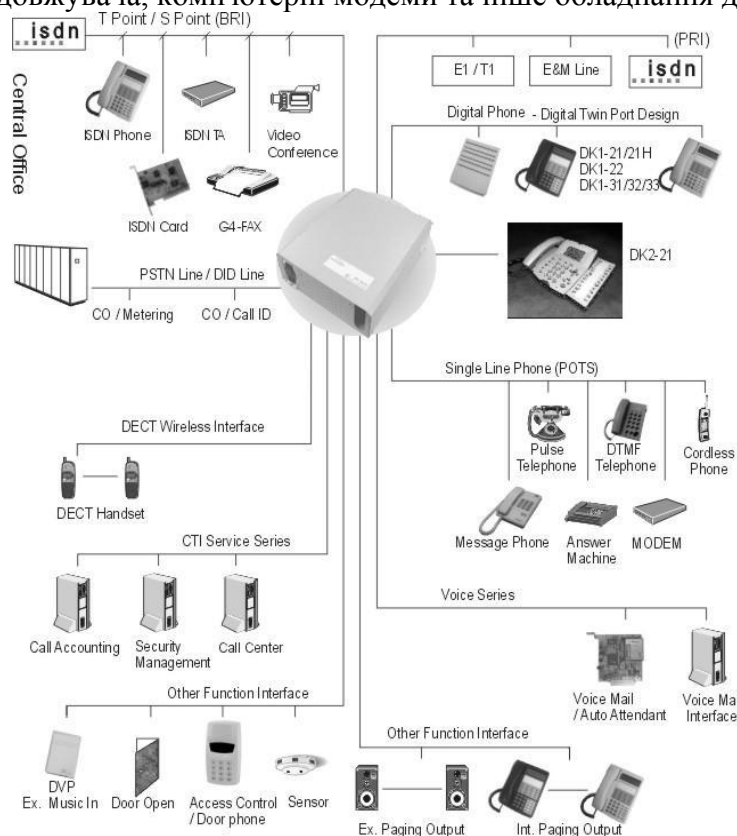

Науковий керівник: к.т.н. Тотосько О. В.

Система GDS-600 це сучасна ISDN цифрова гібридна телефонна система, що працює на основі програми, захистом в процесорі, і цифровим управлінням з тимчасовим поділом каналів. Система GDS-600 спеціально сконструйована для застосування в різних ділових, виробничих і житлових приміщеннях. В основу конструкції системи закладена можливість стикування з найбільшим числом різних пристроїв зв'язку. Цифрові системні телефони HYBEX дають користувачеві велику кількість зручних функцій для зв'язку з абонентами. Особливу увагу приділяється сумісності з такими пристроями, як факси, автовідповідачі, телефони з радіоподовжувача, комп'ютерні модеми та інше обладнання для дому і офісу.

Рисунок 1 Схема сумісності цифрової станції Hybex GDS 600 з іншими засобами зв'язку.

Цифрова телефонна станції Hybex GDS 600 є економічно і ефективно вигідною в експлуатації так як підтримує 24 ISDN PRI каналів. Всі системи GDS-600 готові до експлуатації відразу після розпакування, що робить її простою в установці. Широкий набір наявних різних типів плат інтерфейсу, що забезпечує легкий процес модульного розширення.